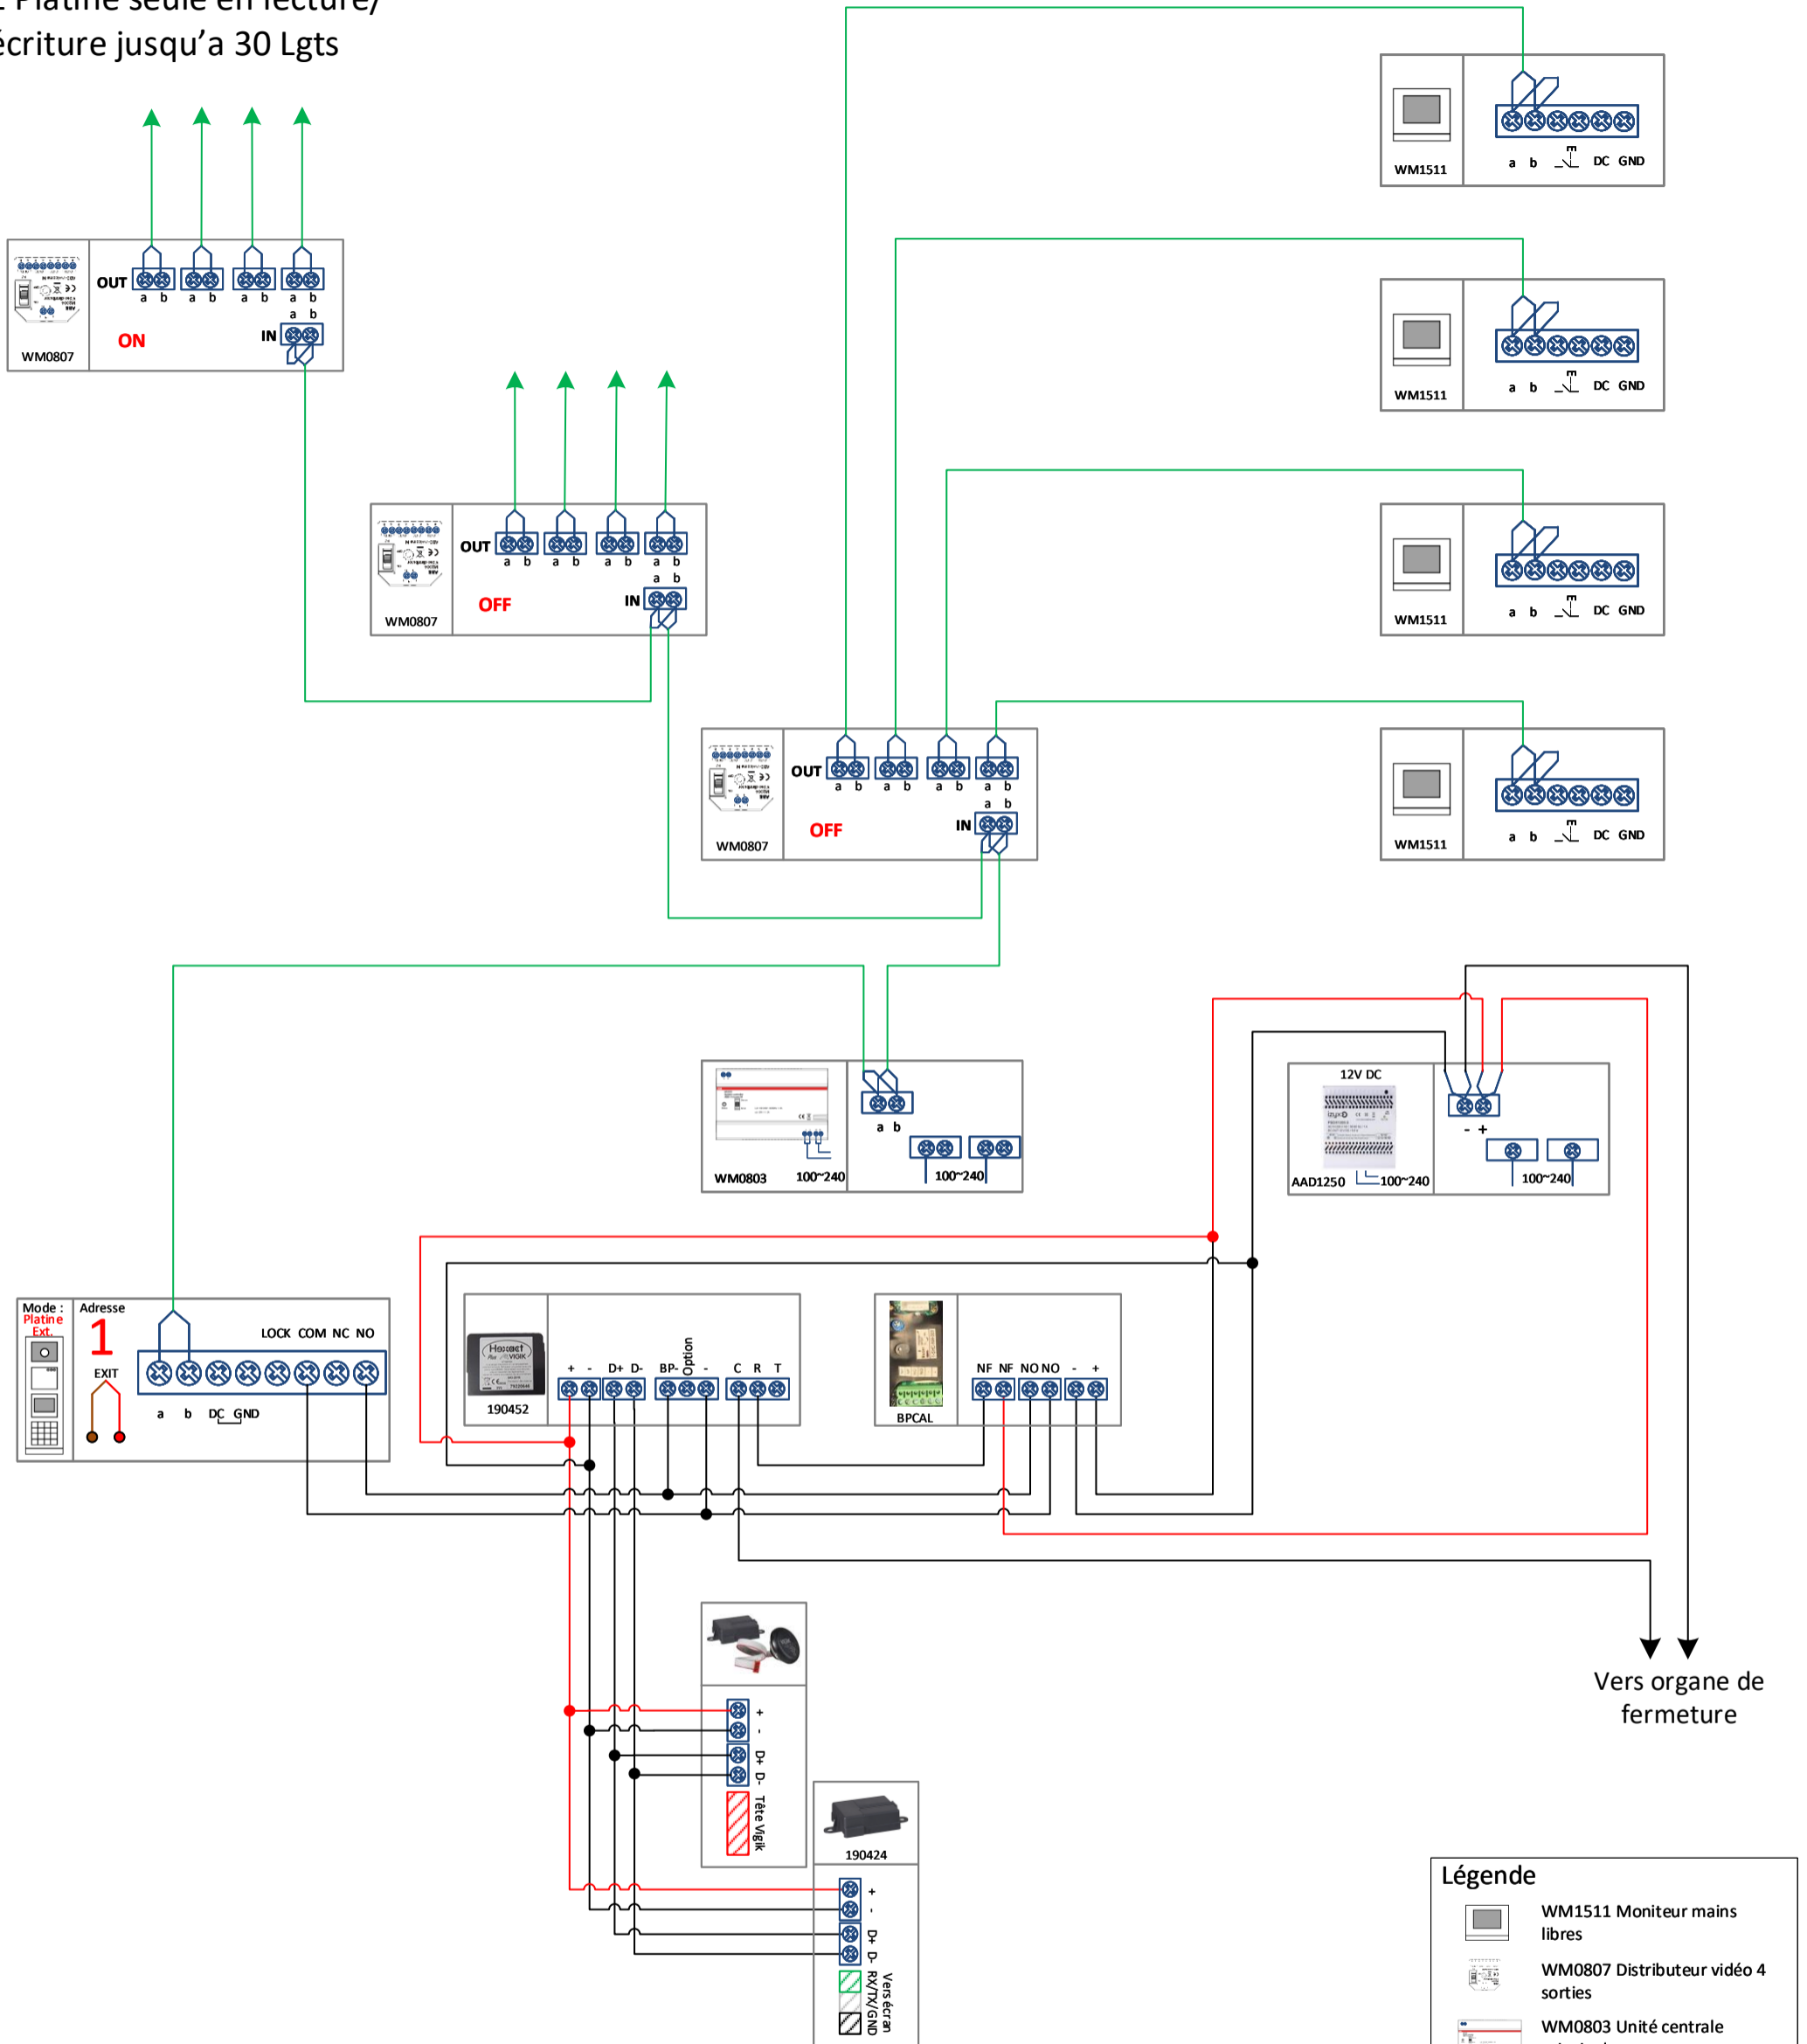

1 Platine seule en lecture/écriture jusqu'à 30 Lgts

Légende

	WM1511 Moniteur mains libres
	WM0807 Distributeur vidéo 4 sorties
	WM0803 Unité centrale principale
	Platine secondaire NOVACONNECT
	Alimentation 12Vdc 5A
	Centrale 1 porte gestion Hexaweb
	Interface Lecture/écriture
	Bouton de sortie PMR
	BUS 2 fils Non Polarisé 1P SYT 8/10
	SYT 8/10
	SYT 8/10