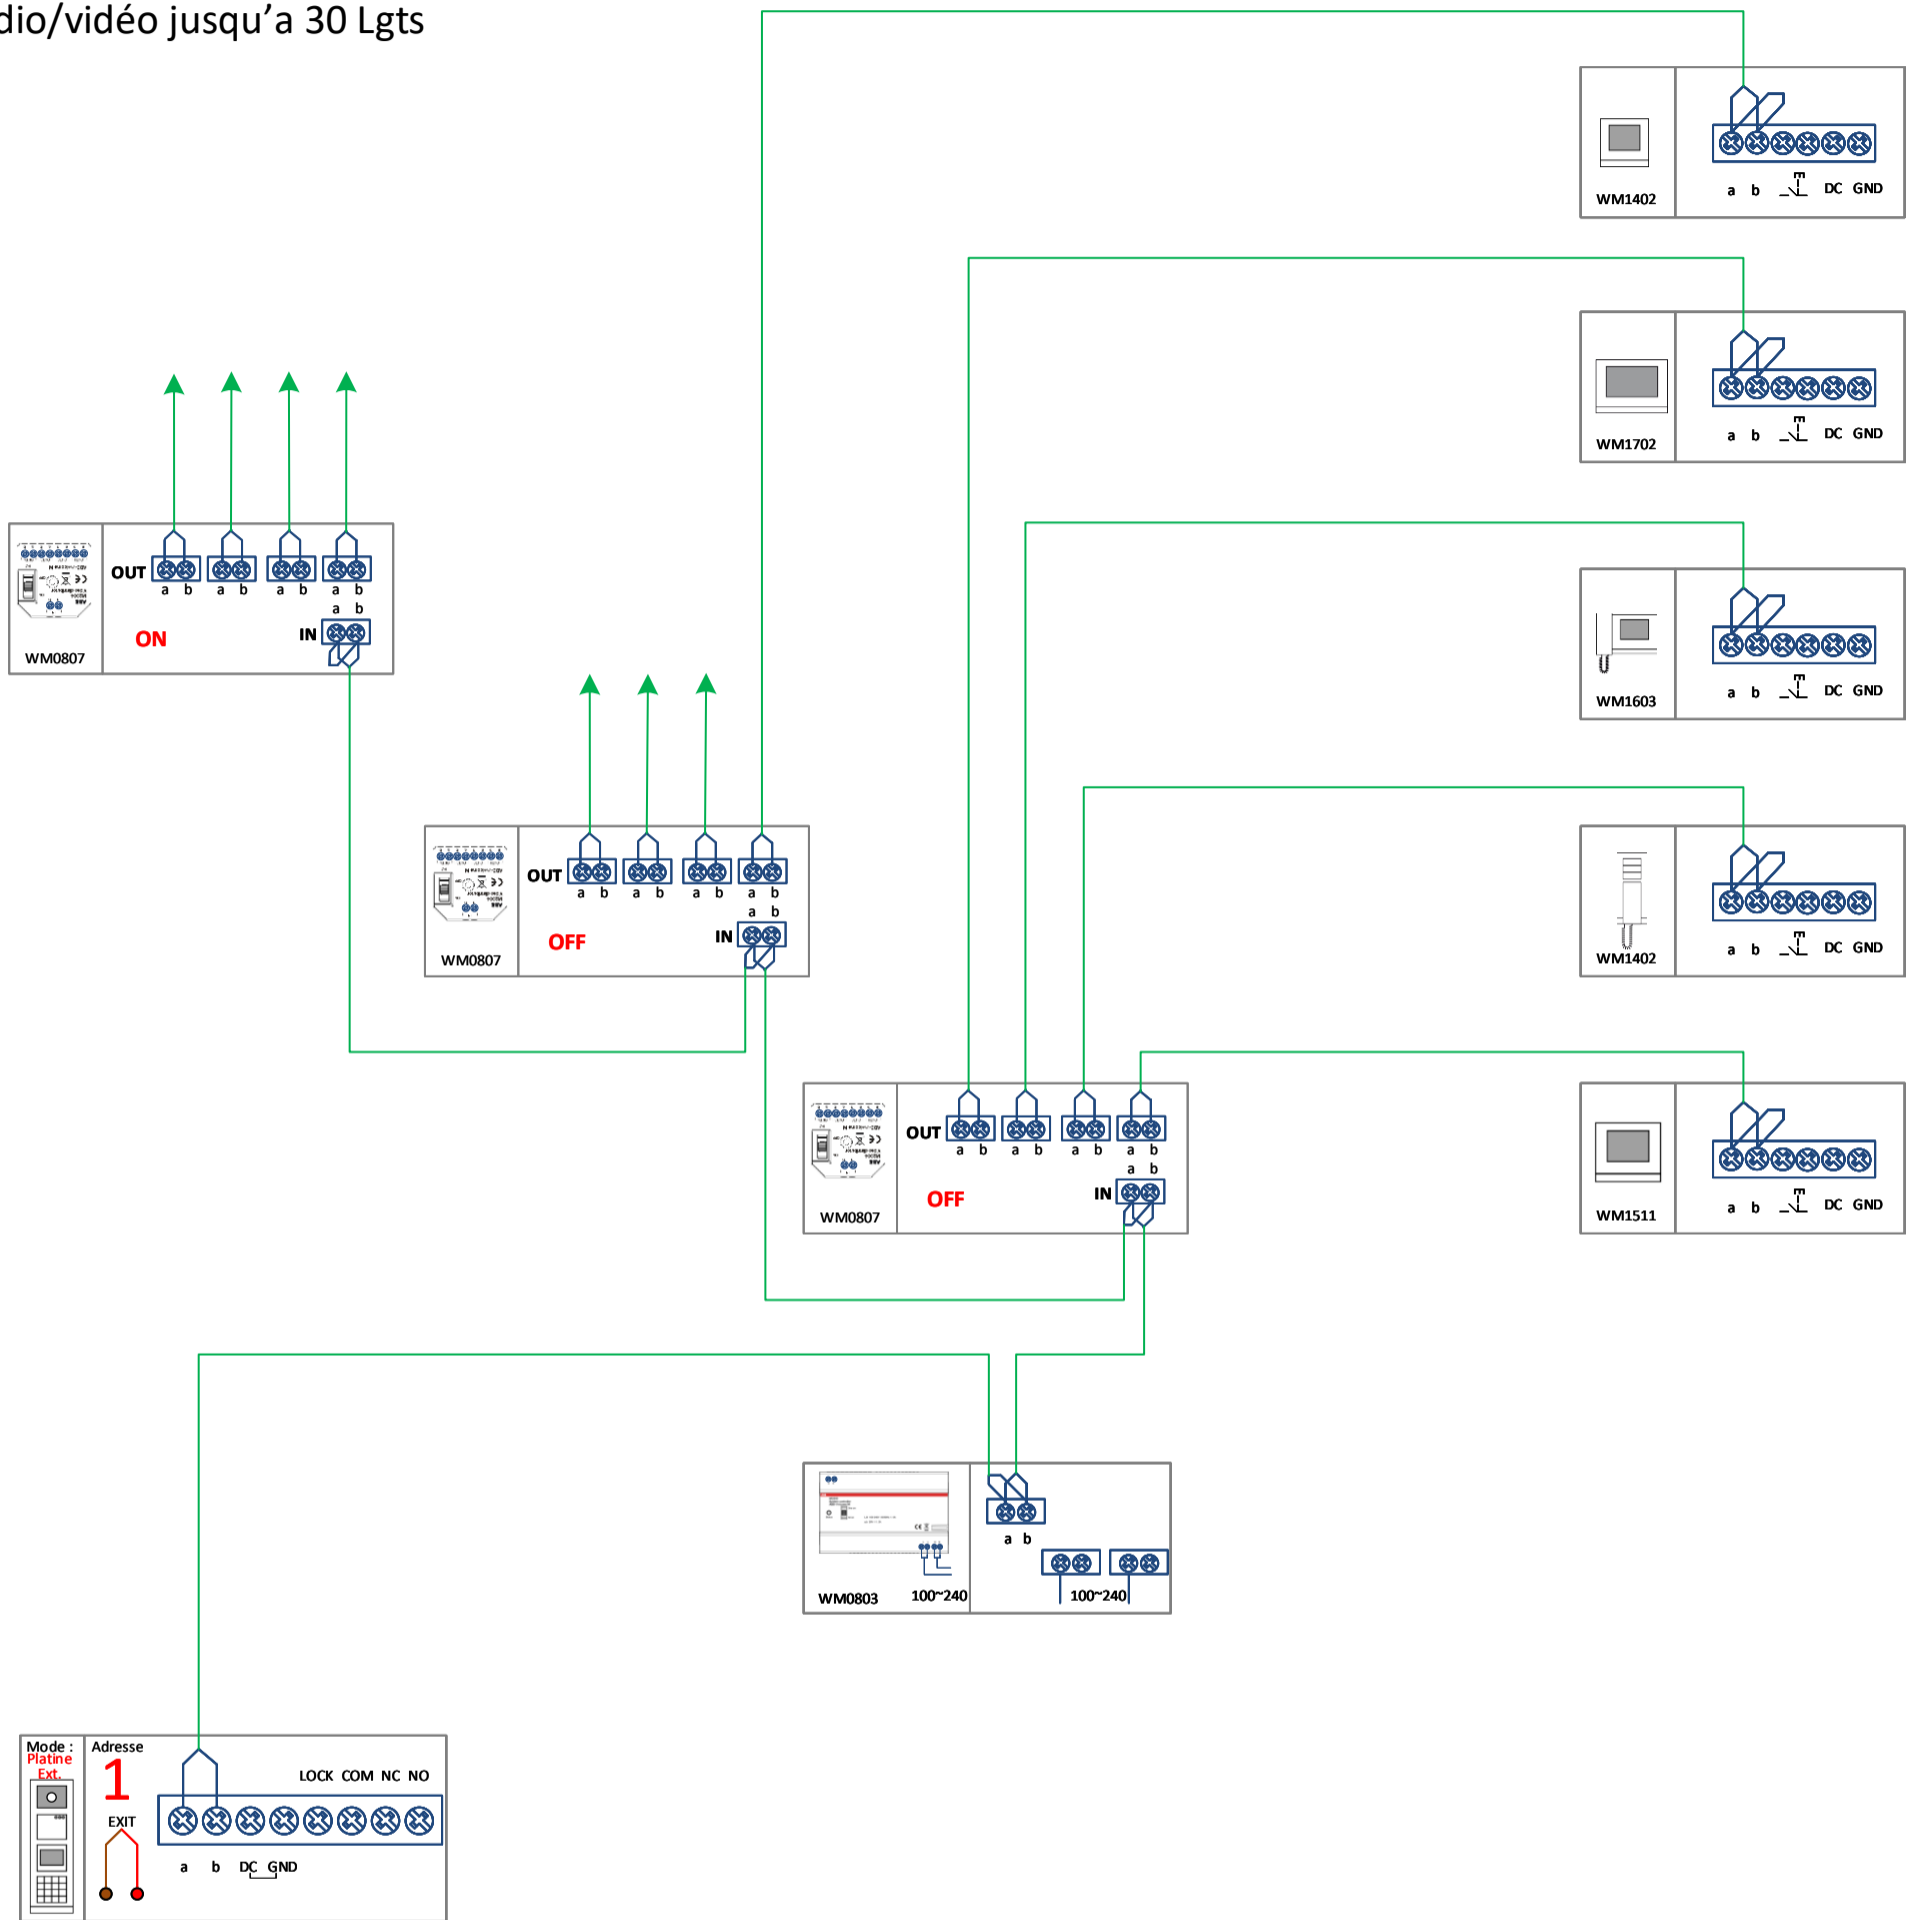

1 Platine seule colonne mixte
audio/vidéo jusqu'à 30 Lgts

Légende	
	WM1402 Combiné audio
	WM1603 Combiné vidéo 4.3 pouces 4.3 pouces
	WM1511 Moniteur mains libres 4.3 pouces
	WM1702 Moniteur mains libres 7 pouces
	WM1514 Moniteur mains libres Wifi 4.3 pouces
	WM0807 Distributeur vidéo 4 sorties
	WM0803 Unité centrale principale
	Platine secondaire NOVACONNECT
	BUS 2 fils Non Polarisé 1P SVT 8/10