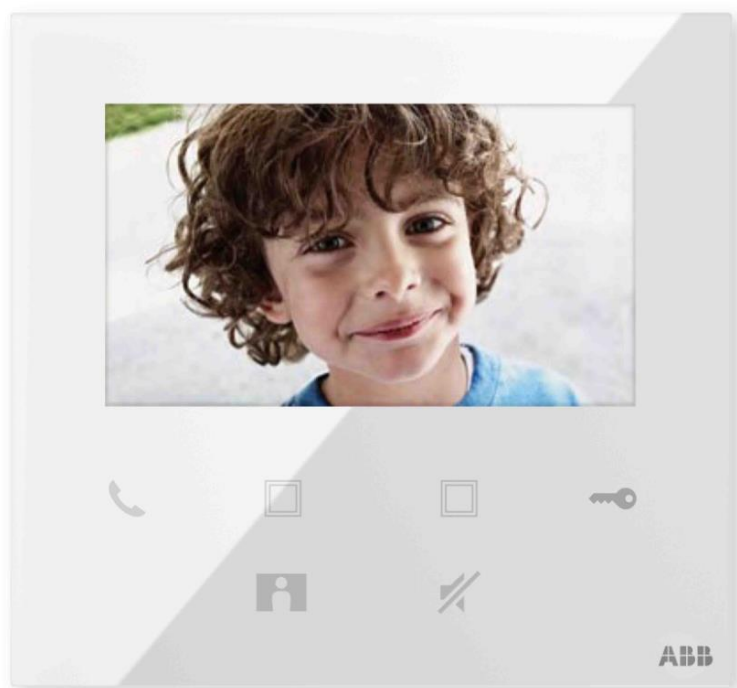

Moniteur mains libres Wifi Ref. : WM1514

Description générale :

- Moniteur mains libres Wifi blanc avec écran couleur de 4,3 pouces et 6 touches de fonctions : Décroché, commande de porte, contacts auxiliaires programmables 1 et 2, auto-allumage, coupure de sonnerie.
- Volume de sonnerie et mélodie réglable par l'utilisateur. En mode muet, la touche N°6 est allumée en permanence. Possibilité d'utiliser le moniteur en sonnette porte palière.
- Système audio de grande qualité, full duplex.
- Appairage intuitif via scanne du QR code
- Jusqu'à 8 terminaux appairable (smartphone, tablette, IOS ou Android)
- Mémoire d'images en ligne sur le cloud via l'application Welcome ABB.
- Boucle inductive pour malentendants.
- Montage en sailli.
- Fonction profession libérale (ouverture automatique à l'appel)
- Conforme à la norme européenne RGPD

Caractéristiques techniques :

- Ecran LCD IPS Résolution 480X272
- Compatible bus 2 fils intégral non polarisé, numérotation du combiné en hard par roue codeuse ne nécessitant aucun outil spécifique.
- Fixation du moniteur compatible boîte d'incorporation (aucun perçage)
- Etrier sans électronique et bornier débrochable pour une pose anticipée
- Dimensions du moniteur :
L131.4 x H122.3 x P18 mm