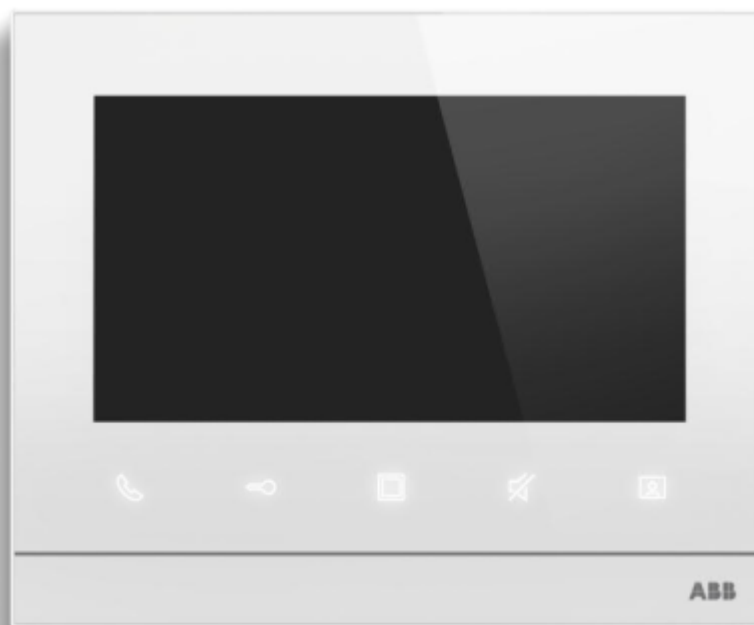

Moniteur mains libres 7 pouces

Ref. : [WM1702](#)

Disponible en noir
Référence [WM3702](#)

Description générale :

- Moniteur main libre blanc avec écran tactile TFT couleur de 7 pouces
- Résolution écran 800X480 Pixels
- [Mémorisation de 100 images](#) (si option activée)
- 5 touches de fonctions :
Décroché, commande porte, touche programmable, coupure sonnerie et auto-allumage.
- Volume de sonnerie et mélodie réglable par l'utilisateur. En mode muet, la touche N°4 est allumée en permanence. Possibilité d'utiliser le moniteur en sonnette porte palière.
- Système audio de grande qualité, full duplex.
- Boucle inductive pour malentendants.
- Emplacement carte SD pour extension mémoire et enregistrement clips vidéo
- Possibilité d'exporter les images prises lors des appels ou conversations.
- Fonction cadre photo lorsque le moniteur n'est pas utilisé.
- Montage en saillie, encastré (nécessite un kit) ou sur support de table.

Caractéristiques techniques :

- Compatible bus 2 fils intégral non polarisé, numérotation du combiné en hard par roue codeuse ne nécessitant aucun outil spécifique.
- Fixation du moniteur compatible boîte d'incorporation (aucun perçage)
- Etrier sans électronique et bornier débrochable pour une pose anticipée
- Dimensions du moniteur :
L198,5 x H162,3 x P17