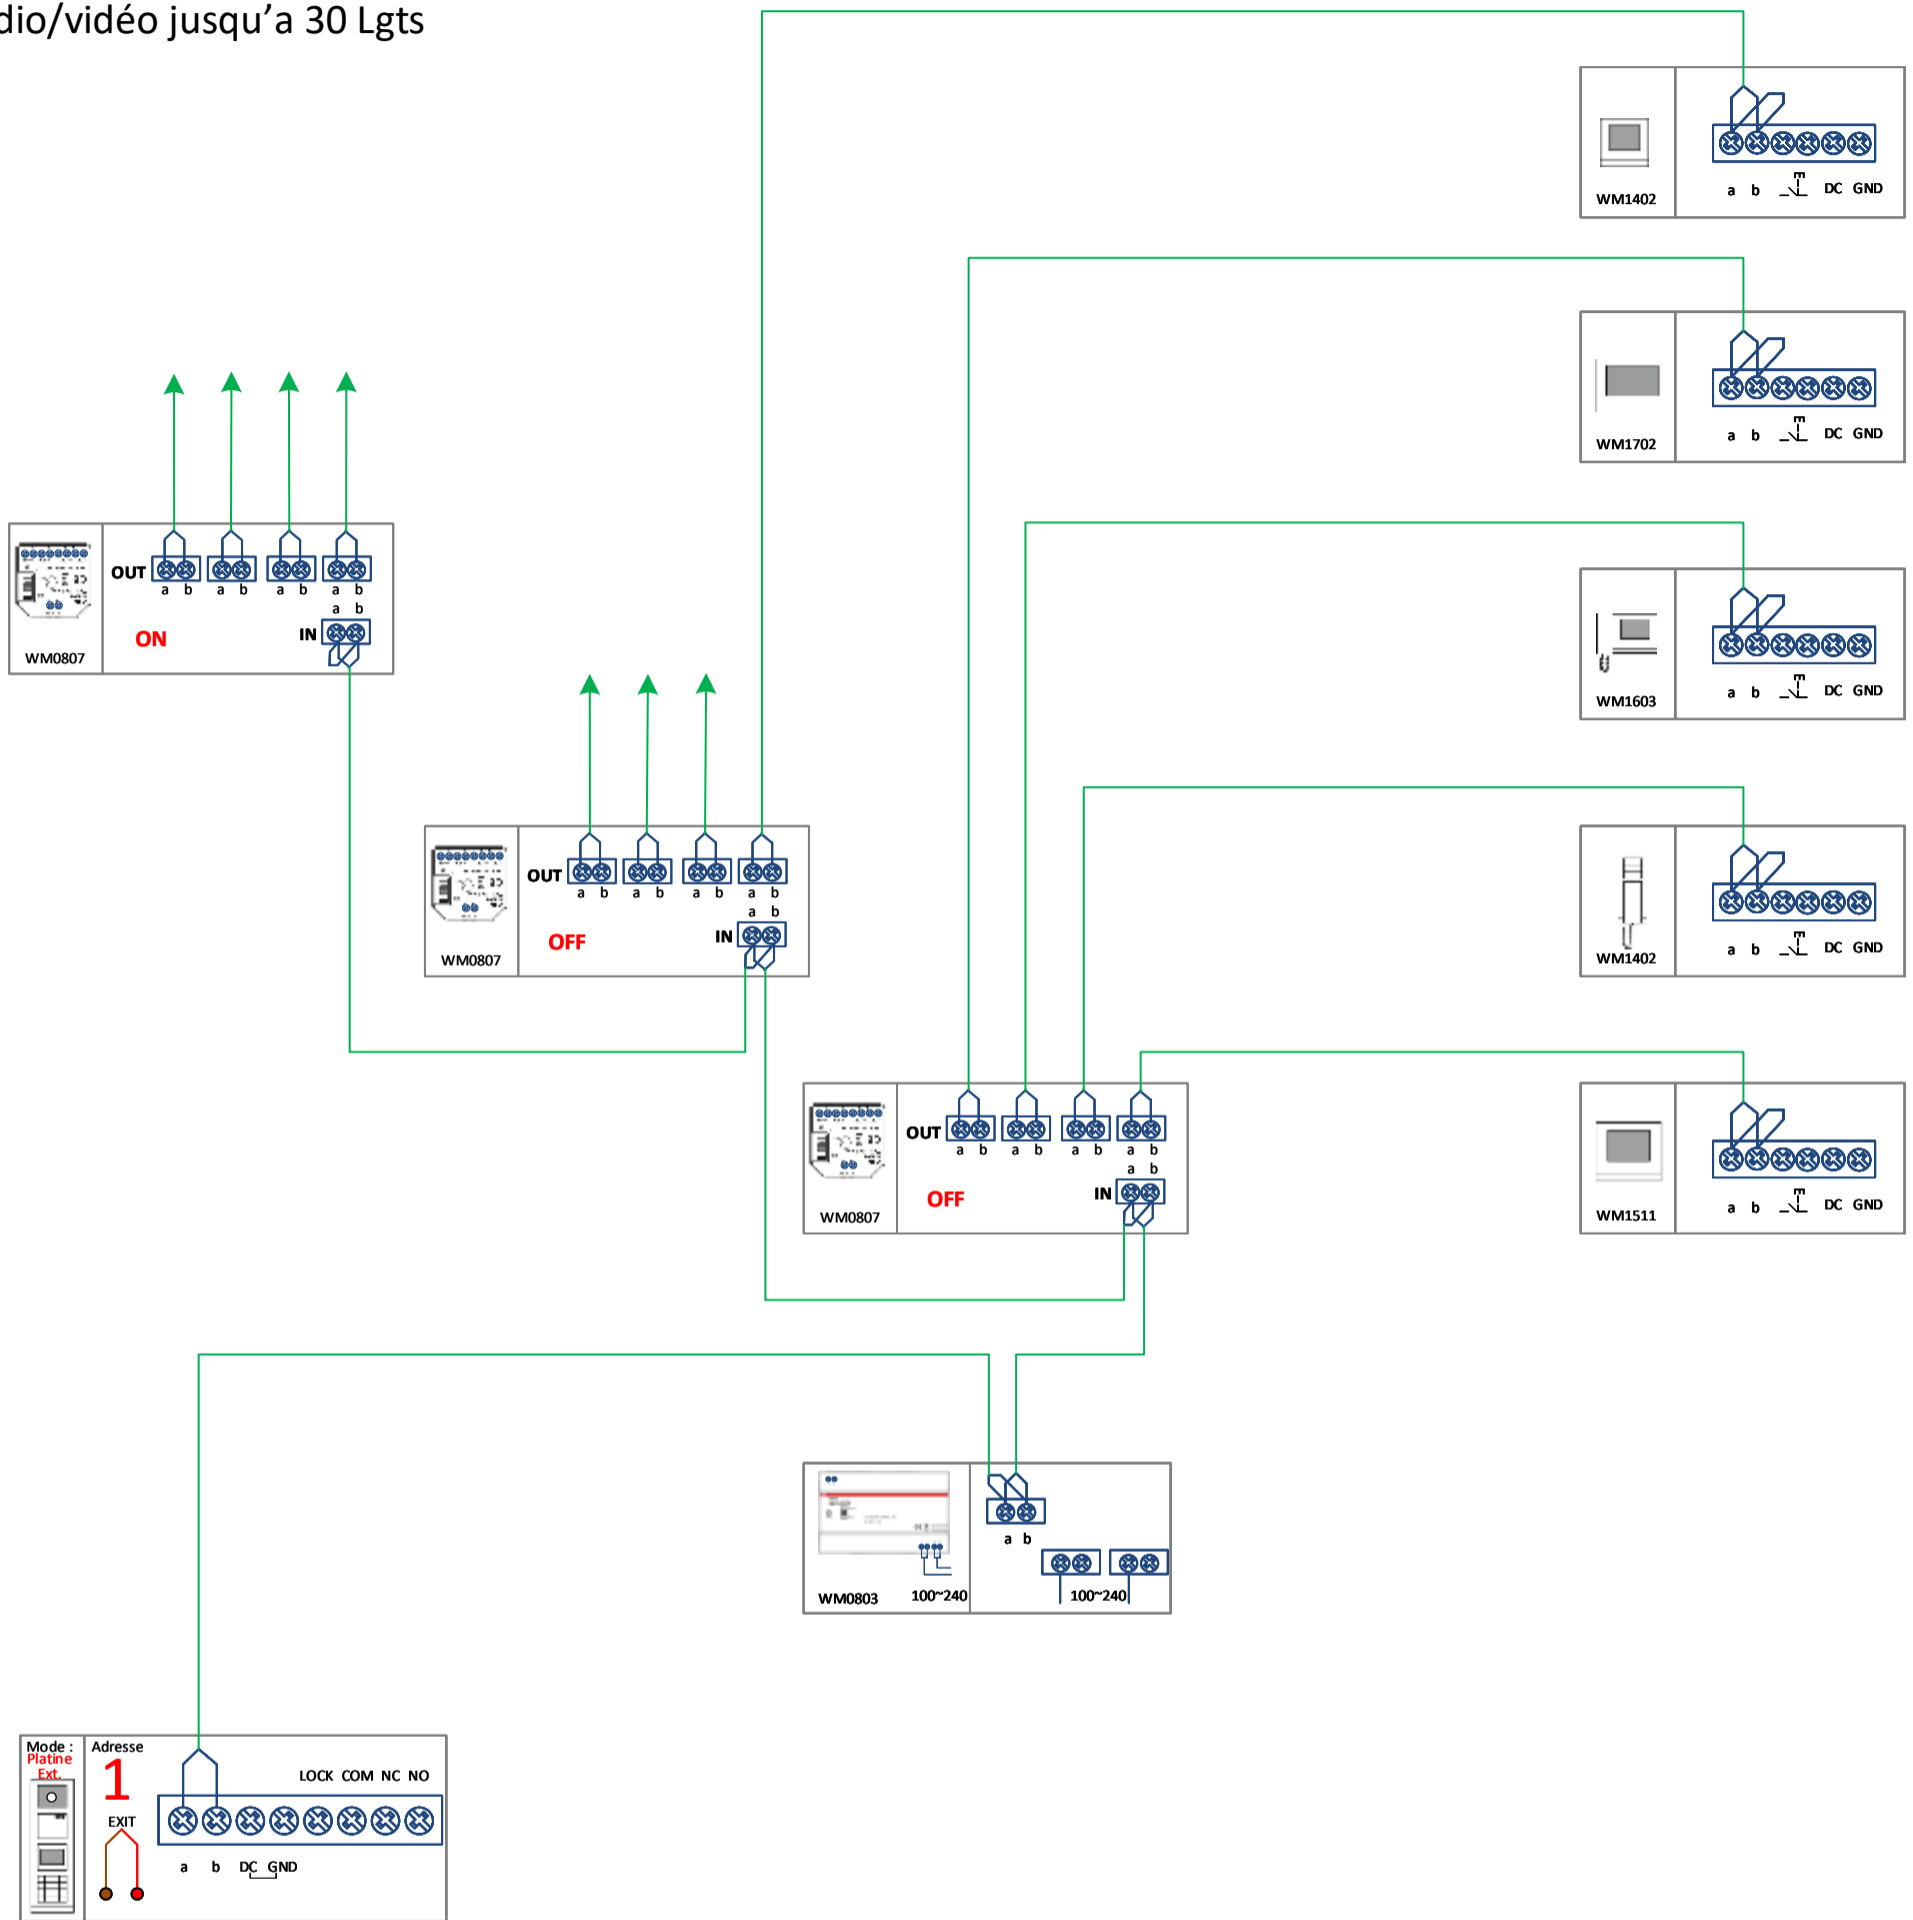

1 Platine seule colonne mixte audio/vidéo jusqu'à 30 Lgts

Légende	
	WM1402 Combiné audio
	WM1603 Combiné vidéo 4.3 pouces 4.3 pouces
	WM1511 Moniteur mains libres 4.3 pouces
	WM1702 Moniteur mains libres 7 pouces
	WM1514 Moniteur mains libres Wifi 4.3 pouces
	WM0807 Distributeur vidéo 4 sorties
	WM0803 Unité centrale principale
	Platine secondaire NOVACONNECT
	BUS 2 fils Non Polarisé 1P SVT 8/10